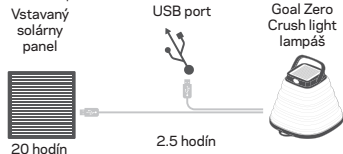

NABI SVOJE ZARIADENIE

Nabi svoje zariadenie: Nabite svetidlo pomocou USB alebo solárneho portu.

Vedľa USB vstupu sa nachádza LED indikátor batérie. Na červeno svietiaca LED signalizuje nízky stav batérie. Pokiaľ LED svieti na zeleno, lampáš je úplne nabitý.