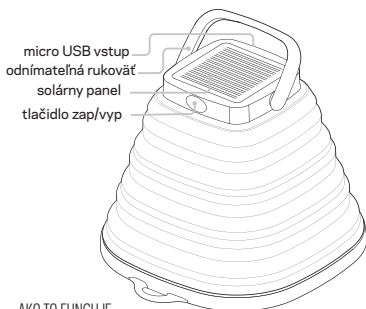

AKO TO FUNGUJE

Pred prvý použitím odporúčame úplne nabiť.

3 svetelné režimy + režim sviečky.

Stlačte tlačidlo zap/vyp a vyberte režim, ktorý chcete použiť.

Stlačte 1x pre najvyšší výkon,

2x pre stredný výkon,

3x pre nízky výkon.

Stlačte a držte po dobu 2s pre režim sviečky,
stlačte a držte po dobu 3s pre vypnutie lampáša.