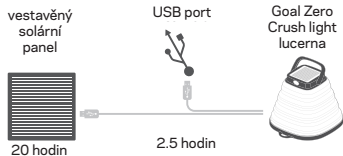

DOBIJ SVÉ ZAŘÍZENÍ

Dobijte svítidlo pomocí USB nebo solárního panelu.